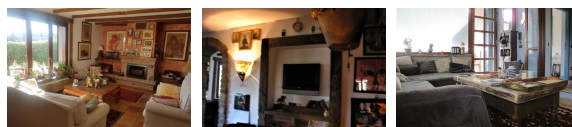

Contattaci

0382 78 363

info@romantichouses.com